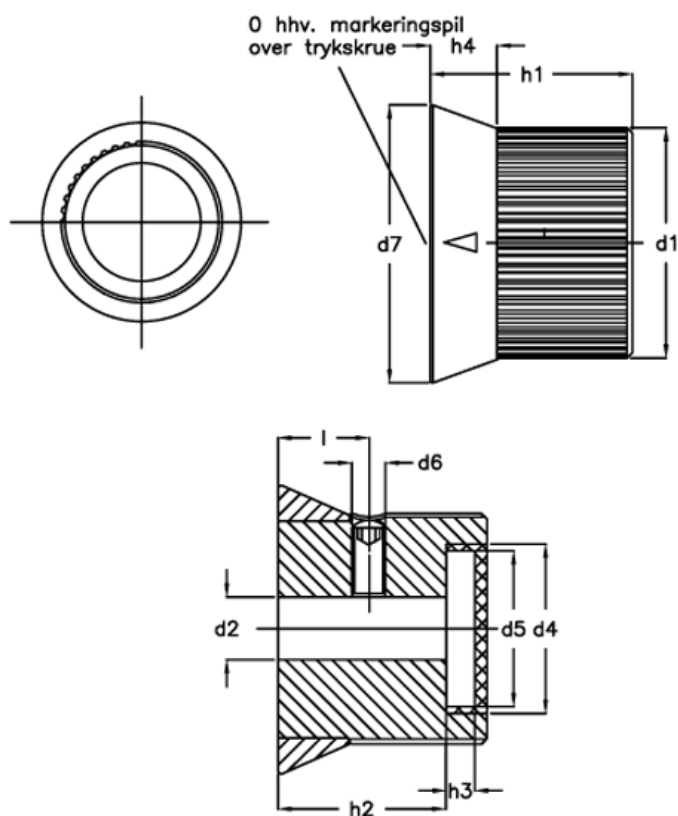

Article number: 20620199

Description: E+G Control knob
GN 726.2-42-B10-A-1

Measures

d1 = 42	h3 = 4.0
d2 = B10	h4 = 11
d4 = 32	l = 16
d5 = 30	
d6 = M5	
d7 = 50.0	
h1 = 34	
h2 = 28	